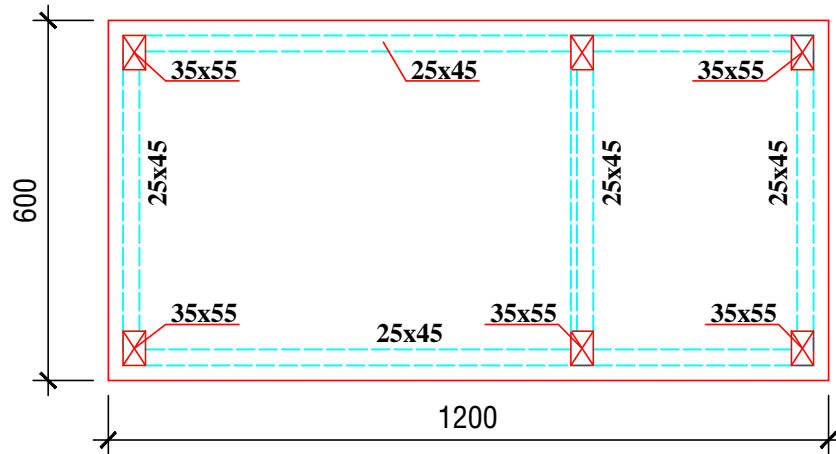

O V'D PI

I J KEJ W

/'VQCP'D' 'DCP'U 'FWPI 'I " 'VJ CQ'NCQ
/'Xf P'O VDî P'I 'VJ CQ'NCQ'M +Fî ['39o o 0
/'XCEJ'O V'VT E.'XCEJ 'J " PI .'VJ CPJ 'J " E.
C['J " E'XCP'VJ CQ'NCQ'M +FC['!:o o
/'J QCP'VJ K P'U P'RW5'N R

**DCP 'I KCQ'XK P '5'XCEJ
4'J " E'MGQ
KT: 1200 x 600 x 750**